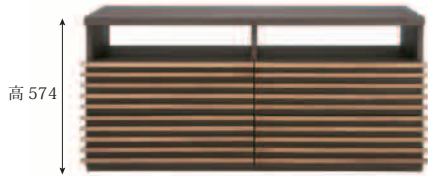

Horizon BD

ホライズン ボディダーク

ボディカラー + ルーバーカラー の組み合わせ
(BD) (ダーク)

TV board

123 TVボード (引き出し1段・オープンタイプ)
W1233 (1260) × D435/385/330 × H379mm
¥74,800 (税込価格)

160 TVボード (引き出し1段・オープンタイプ)
W1603 (1630) × D435/385/330 × H379mm
¥109,450 (税込価格)

123S TVボード (引き出し1段・ガラスタイプ)
W1233 (1260) × D435/385/330 × H379mm
¥94,160 (税込価格)

ガラス
タイプ

123H TVボード (引き出し2段・オープンタイプ)
W1233 (1260) × D435/385/330 × H574mm
¥102,190 (税込価格)

123HS TVボード (引き出し2段・ガラスタイプ)
W1233 (1260) × D435/385/330 × H574mm
¥109,450 (税込価格)

ガラス
タイプ

奥行き3サイズ!

D435

D385

D330

お使いのTV・AV機器のサイズに合わせてお選び下さい。

Louver board

1233 ルーバーボード (引き出し3段)
W1233 (1260) × D435/385/330 × H550mm
¥112,420 (税込価格)