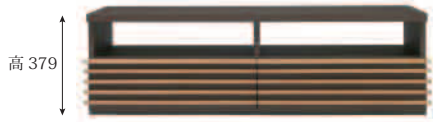

Horizon BD

ホライズン ボディダーク

ボディカラー + ルーバーカラー の組み合わせ
(BD) (ダーク)

TV board

123 TVボード (引き出し1段・オープンタイプ)
W1233 (1260) × D435/385/330 × H379mm
¥74,800 (税込価格)

160 TVボード (引き出し1段・オープンタイプ)
W1603 (1630) × D435/385/330 × H379mm
¥109,450 (税込価格)

123S TVボード (引き出し1段・ガラスタイプ)
W1233 (1260) × D435/385/330 × H379mm
¥94,160 (税込価格)

ガラス
タイプ

123H TVボード (引き出し2段・オープンタイプ)
W1233 (1260) × D435/385/330 × H574mm
¥102,190 (税込価格)

123HS TVボード (引き出し2段・ガラスタイプ)
W1233 (1260) × D435/385/330 × H574mm
¥109,450 (税込価格)

ガラス
タイプ

奥行き3サイズ!

D435

D385

D330

お使いのTV・AV機器のサイズに合わせてお選び下さい。

Louver board

1233 ルーバーボード (引き出し3段)
W1233 (1260) × D435/385/330 × H550mm
¥112,420 (税込価格)