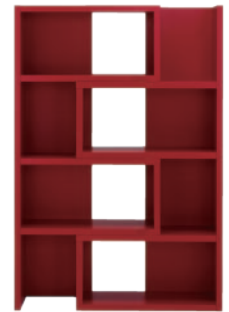

75H オープンラック
W750 ~ 1290 × D295 × H1502mm