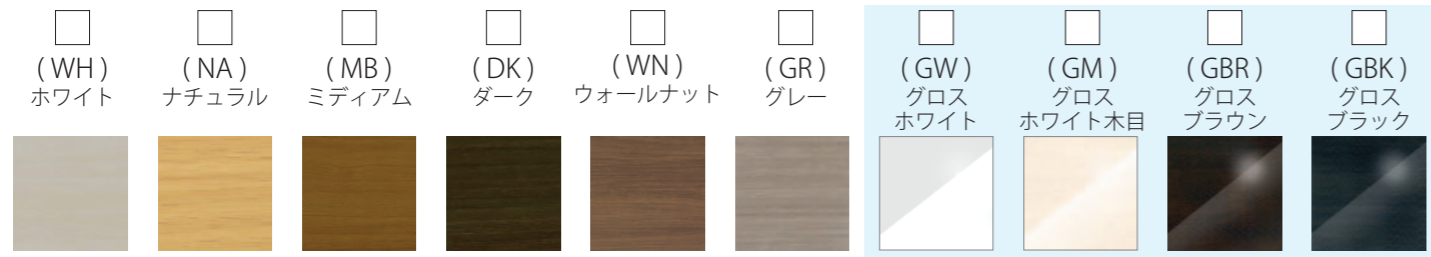

オーダーシート

以下について明記していただき、オーダーしてください。□にはチェックを入れてください。

本体色の選択

注：上記の4色は別注色となります。
注：別注色は色枠の価格になります。

キリトリ線

引戸

幅：(W) = _____ mm

奥行：(D) = _____ mm